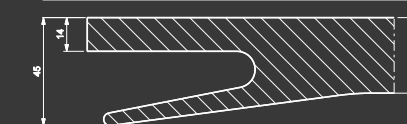

Xilon

progetto Move Design

Modelli/Model/Modèls
Open (armadio)

Anta/Door/Porte
Pannello

Finiture/Finishings/Finitions

Laccato Cat. A
Laccato Cat. B - Cartella RAL

Misure/Measures/Mesures

Larg. ante/L. door/ Larg. porte (cm) 50 / 62,2
Altezza strutture/H. struct. /Hauteur struct. (cm) 244,1 / 260,1

Riduzioni/Reductions/Réductions
altezza/diagonale

Profilo maniglia /Handle profile/Profil poignée

Laccato Cat. A
Laccato Cat. B - cartella RAL

Sezioni/Section/Sections

Xilon

progetto Move Design

Modelli/Model/Modèls
Open (complanare)

Anta/Door/Porte
Pannello

Finiture/Finishings/Finitions

Laccato Cat. A
Laccato Cat. B - Cartella RAL

Misure/Measures/Mesures

Larg. ante/L. door/ Larg. porte (cm) 126,8 / 150,8
Altezza strutture/H. struct. /Hauteur struct. (cm) 244,1 / 260,1