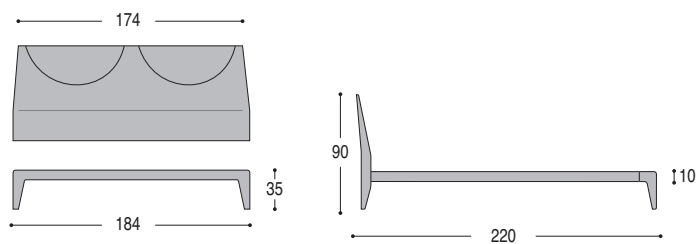

SCHEDA TECNICA LETTI **ELETTO**

MATERASSO

DIM. ESTERNA

L. 160 P. 200

L. 184 P. 220