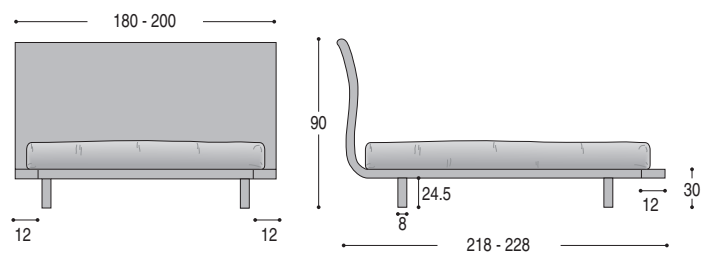

SCHEDA TECNICA LETTI **ARMONIA**

MATERASSO	DIM. ESTERNA
L. 160 P. 200	L. 180 P. 218
L. 160 P. 210	L. 180 P. 228
L. 180 P. 200	L. 200 P. 218
L. 180 P. 210	L. 200 P. 228

GAMBE Ø 8 H. 24,5 FINITURA NIKEL