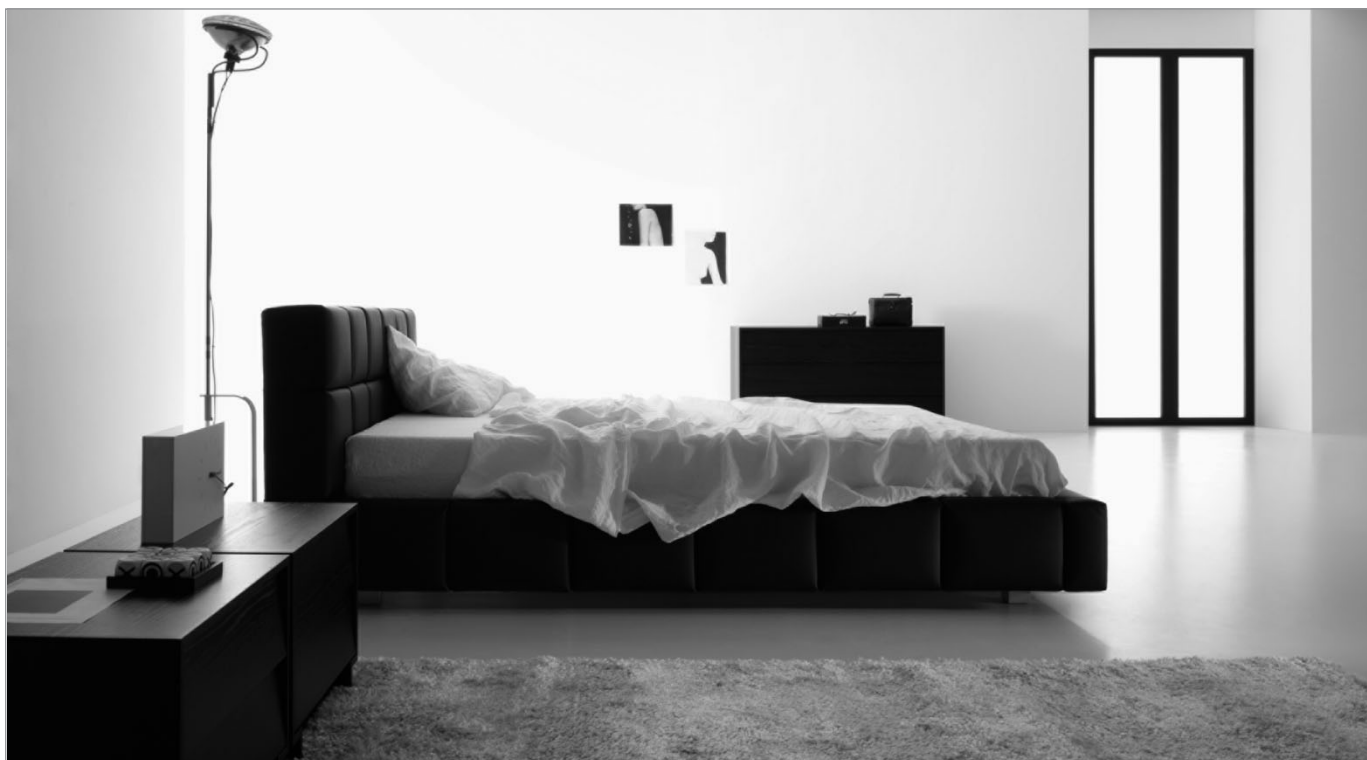

SCHEDA TECNICA LETTI **BUBBLE**

**LETTO**

MATERASSO	DIM. ESTERNA
L. 150 P. 190	L. 170 P. 220
L. 160 P. 200	L. 180 P. 230
L. 160 P. 210	L. 180 P. 240
L. 180 P. 200	L. 200 P. 230
L. 180 P. 210	L. 200 P. 240

**CASSONE**

MATERASSO	DIM. ESTERNA
L. 150 P. 190	L. 170 P. 220
L. 160 P. 200	L. 180 P. 230