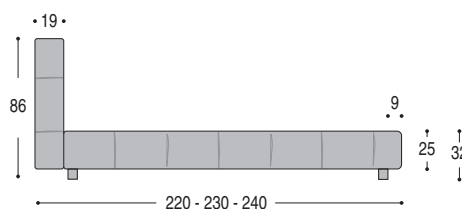

SCHEDA TECNICA LETTI **BUBBLE**

**LETTO**

MATERASSO	DIM. ESTERNA
L. 150 P. 190	L. 170 P. 220
L. 160 P. 200	L. 180 P. 230
L. 160 P. 210	L. 180 P. 240
L. 180 P. 200	L. 200 P. 230
L. 180 P. 210	L. 200 P. 240

**CASSONE**

MATERASSO	DIM. ESTERNA
L. 150 P. 190	L. 170 P. 220
L. 160 P. 200	L. 180 P. 230