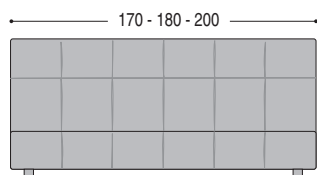

SCHEDA TECNICA LETTI **BUBBLE**

**LETTO**

MATERASSO	DIM. ESTERNA
L. 150 P. 190	L. 170 P. 220
L. 160 P. 200	L. 180 P. 230
L. 160 P. 210	L. 180 P. 240
L. 180 P. 200	L. 200 P. 230
L. 180 P. 210	L. 200 P. 240

**CASSONE**

MATERASSO	DIM. ESTERNA
L. 150 P. 190	L. 170 P. 220
L. 160 P. 200	L. 180 P. 230