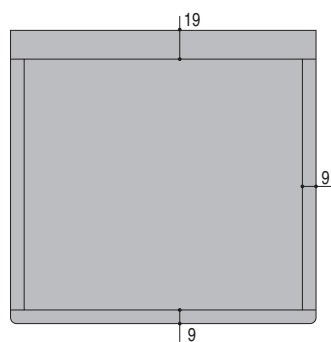

SCHEDA TECNICA LETTI **BUBBLE**

**LETTO**

MATERASSO	DIM. ESTERNA
L. 150 P. 190	L. 170 P. 220
L. 160 P. 200	L. 180 P. 230
L. 160 P. 210	L. 180 P. 240
L. 180 P. 200	L. 200 P. 230
L. 180 P. 210	L. 200 P. 240

**CASSONE**

MATERASSO	DIM. ESTERNA
L. 150 P. 190	L. 170 P. 220
L. 160 P. 200	L. 180 P. 230