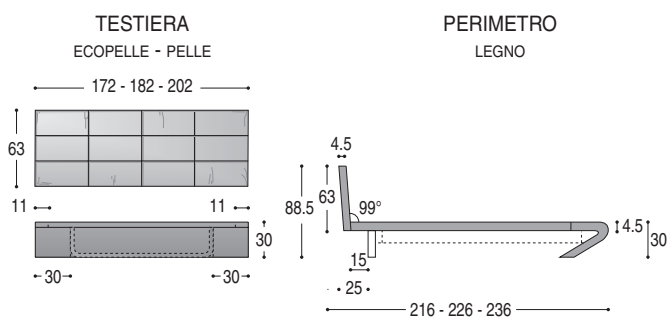

SCHEDA TECNICA LETTI **BEND A**

| MATERASSO     | DIM. ESTERNA  |
|---------------|---------------|
| L. 150 P. 190 | L. 172 P. 216 |
| L. 160 P. 200 | L. 182 P. 226 |
| L. 160 P. 210 | L. 182 P. 236 |
| L. 180 P. 200 | L. 202 P. 226 |
| L. 180 P. 210 | L. 202 P. 236 |

SCHEDA TECNICA LETTI **BEND C**

| MATERASSO     | DIM. ESTERNA  |
|---------------|---------------|
| L. 150 P. 190 | L. 172 P. 216 |
| L. 160 P. 200 | L. 182 P. 226 |
| L. 160 P. 210 | L. 182 P. 236 |
| L. 180 P. 200 | L. 202 P. 226 |
| L. 180 P. 210 | L. 202 P. 236 |

ECOPELLE:  
ECOPELLE LISCIA FRONTE E RETRO  
(SFODERABILE)

SCHEDA TECNICA LETTI **BEND D**

| MATERASSO     | DIM. ESTERNA  |
|---------------|---------------|
| L. 150 P. 190 | L. 172 P. 216 |
| L. 160 P. 200 | L. 182 P. 226 |
| L. 160 P. 210 | L. 182 P. 236 |
| L. 180 P. 200 | L. 202 P. 226 |
| L. 180 P. 210 | L. 202 P. 236 |

ECOPELLE:  
ECOPELLE TRAPUNTATO FRONTE  
ECOPELLE LISCIA RETRO  
(NON SFODERABILE)

PELLE:  
PELLE TRAPUNTATO FRONTE  
TESSUTO IN TINTA RETRO  
(NON SFODERABILE)