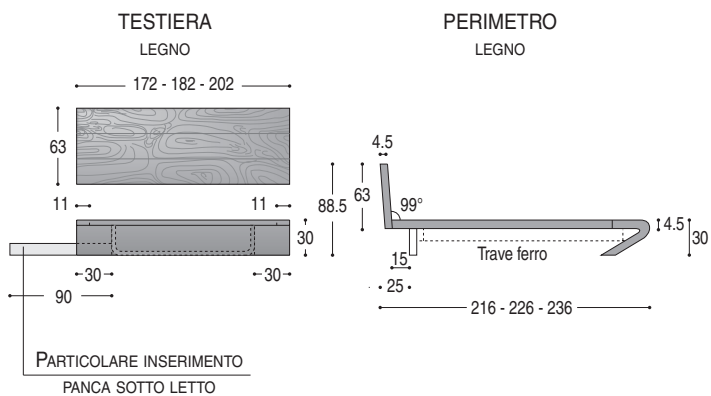

SCHEDA TECNICA LETTI **BEND A**

| MATERASSO     | DIM. ESTERNA  |
|---------------|---------------|
| L. 150 P. 190 | L. 172 P. 216 |
| L. 160 P. 200 | L. 182 P. 226 |
| L. 160 P. 210 | L. 182 P. 236 |
| L. 180 P. 200 | L. 202 P. 226 |
| L. 180 P. 210 | L. 202 P. 236 |

SCHEDA TECNICA LETTI **BEND C**

| MATERASSO     | DIM. ESTERNA  |
|---------------|---------------|
| L. 150 P. 190 | L. 172 P. 216 |
| L. 160 P. 200 | L. 182 P. 226 |
| L. 160 P. 210 | L. 182 P. 236 |
| L. 180 P. 200 | L. 202 P. 226 |
| L. 180 P. 210 | L. 202 P. 236 |

ECOPELLE:  
ECOPELLE LISCIA FRONTE E RETRO  
(SFODERABILE)

SCHEDA TECNICA LETTI **BEND D**

| MATERASSO     | DIM. ESTERNA  |
|---------------|---------------|
| L. 150 P. 190 | L. 172 P. 216 |
| L. 160 P. 200 | L. 182 P. 226 |
| L. 160 P. 210 | L. 182 P. 236 |
| L. 180 P. 200 | L. 202 P. 226 |
| L. 180 P. 210 | L. 202 P. 236 |

ECOPELLE:  
ECOPELLE TRAPUNTATO FRONTE  
ECOPELLE LISCIA RETRO  
(NON SFODERABILE)

PELLE:  
PELLE TRAPUNTATO FRONTE  
TESSUTO IN TINTA RETRO  
(NON SFODERABILE)