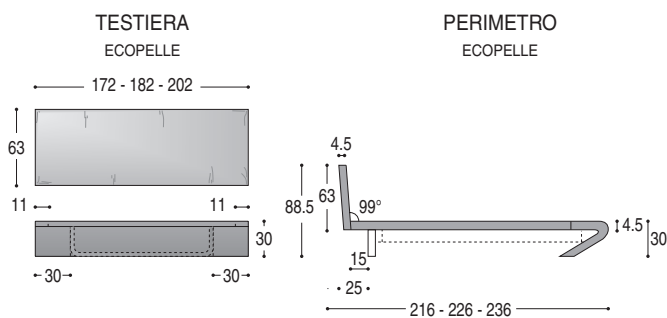

SCHEDA TECNICA LETTI **BEND A**

| MATERASSO     | DIM. ESTERNA  |
|---------------|---------------|
| L. 150 P. 190 | L. 172 P. 216 |
| L. 160 P. 200 | L. 182 P. 226 |
| L. 160 P. 210 | L. 182 P. 236 |
| L. 180 P. 200 | L. 202 P. 226 |
| L. 180 P. 210 | L. 202 P. 236 |

SCHEDA TECNICA LETTI **BEND C**

| MATERASSO     | DIM. ESTERNA  |
|---------------|---------------|
| L. 150 P. 190 | L. 172 P. 216 |
| L. 160 P. 200 | L. 182 P. 226 |
| L. 160 P. 210 | L. 182 P. 236 |
| L. 180 P. 200 | L. 202 P. 226 |
| L. 180 P. 210 | L. 202 P. 236 |

ECOPELLE:  
ECOPELLE LISCIA FRONTE E RETRO  
(SFODERABILE)

SCHEDA TECNICA LETTI **BEND D**

| MATERASSO     | DIM. ESTERNA  |
|---------------|---------------|
| L. 150 P. 190 | L. 172 P. 216 |
| L. 160 P. 200 | L. 182 P. 226 |
| L. 160 P. 210 | L. 182 P. 236 |
| L. 180 P. 200 | L. 202 P. 226 |
| L. 180 P. 210 | L. 202 P. 236 |

ECOPELLE:  
ECOPELLE TRAPUNTATO FRONTE  
ECOPELLE LISCIA RETRO  
(NON SFODERABILE)

PELLE:  
PELLE TRAPUNTATO FRONTE  
TESSUTO IN TINTA RETRO  
(NON SFODERABILE)