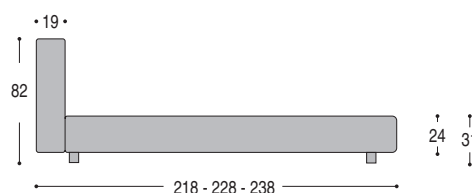

SCHEDA TECNICA LETTI **LINEA**

**LETTO**

MATERASSO	DIM. ESTERNA
L. 150 P. 190	L. 166 P. 218
L. 160 P. 200	L. 176 P. 228
L. 160 P. 210	L. 176 P. 238
L. 180 P. 200	L. 196 P. 228
L. 180 P. 210	L. 196 P. 238

**CASSONE**

MATERASSO	DIM. ESTERNA
L. 150 P. 190	L. 166 P. 218
L. 160 P. 200	L. 176 P. 228