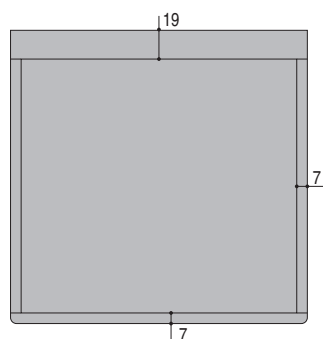

SCHEDA TECNICA LETTI **LINEA**

**LETTO**

MATERASSO	DIM. ESTERNA
L. 150 P. 190	L. 166 P. 218
L. 160 P. 200	L. 176 P. 228
L. 160 P. 210	L. 176 P. 238
L. 180 P. 200	L. 196 P. 228
L. 180 P. 210	L. 196 P. 238

**CASSONE**

MATERASSO	DIM. ESTERNA
L. 150 P. 190	L. 166 P. 218
L. 160 P. 200	L. 176 P. 228