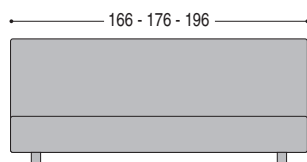

SCHEDA TECNICA LETTI **LINEA**

**LETTO**

MATERASSO	DIM. ESTERNA
L. 150 P. 190	L. 166 P. 218
L. 160 P. 200	L. 176 P. 228
L. 160 P. 210	L. 176 P. 238
L. 180 P. 200	L. 196 P. 228
L. 180 P. 210	L. 196 P. 238

**CASSONE**

MATERASSO	DIM. ESTERNA
L. 150 P. 190	L. 166 P. 218
L. 160 P. 200	L. 176 P. 228