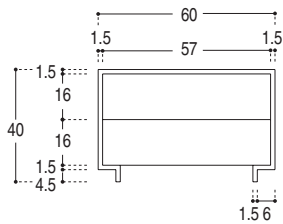

COMODINO **WING**

COMÒ **WING**

CASSETTI: GUIDE AD ESTRAZIONE TOTALE AMMORTIZZATE. FONDO SP. 8. FIANCHI IN MULTISTRATO DI BETULLA

CASSETTI: GUIDE AD ESTRAZIONE TOTALE AMMORTIZZATE. FONDO SP. 8. FIANCHI IN MULTISTRATO DI BETULLA

COMÒ - COMODINI

COLLEZIONE **WING**

COMODINO
L. 60 P. 42 H. 40

COMÒ
L. 130 P. 55 H. 71

CODICE

WIN01

WIN02

ESSENZE LACCATE
BIANCO - MOKA