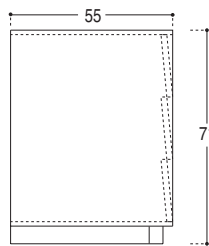

COMODINO **WING**

COMÒ **WING**

CASSETTI: GUIDE AD ESTRAZIONE TOTALE AMMORTIZZATE. FONDO SP. 8. FIANCHI IN MULTISTRATO DI BETULLA

CASSETTI: GUIDE AD ESTRAZIONE TOTALE AMMORTIZZATE. FONDO SP. 8. FIANCHI IN MULTISTRATO DI BETULLA

COMÒ - COMODINI

COLLEZIONE **WING**

COMODINO
L. 60 P. 42 H. 40

COMÒ
L. 130 P. 55 H. 71

CODICE

WIN01

WIN02

ESSENZE LACCATE
BIANCO - MOKA