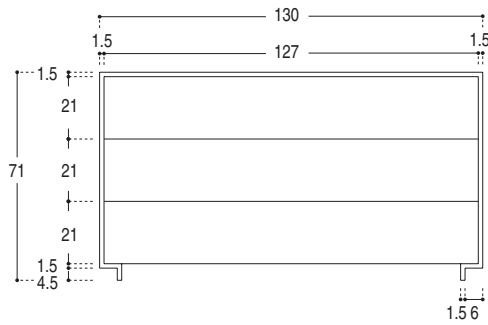

COMODINO **WING**

COMÒ **WING**

CASSETTI: GUIDE AD ESTRAZIONE TOTALE AMMORTIZZATE. FONDO SP. 8. FIANCHI IN MULTISTRATO DI BETULLA

CASSETTI: GUIDE AD ESTRAZIONE TOTALE AMMORTIZZATE. FONDO SP. 8. FIANCHI IN MULTISTRATO DI BETULLA

COMÒ - COMODINI

COLLEZIONE **WING**

COMODINO
L. 60 P. 42 H. 40

COMÒ
L. 130 P. 55 H. 71

CODICE

WIN01

WIN02

ESSENZE LACCATE
BIANCO - MOKA