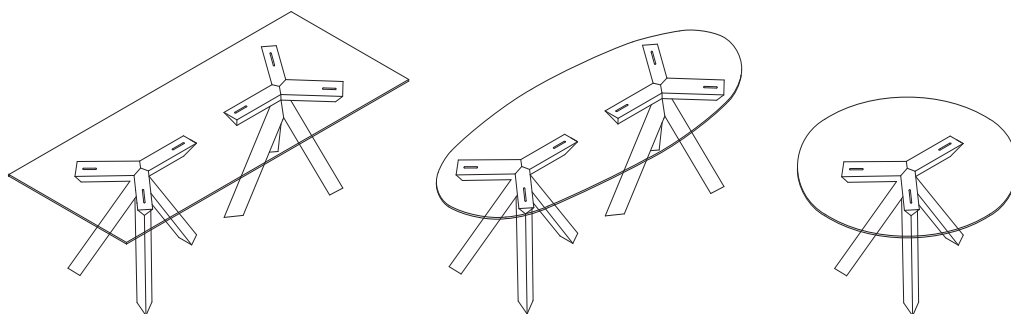

Schede tecniche: tavoli

Technicals: tables

Fly

Quadrato/square
120x120 cm
140x140 cm
170x170 cm

Rettangolare/rectangular
180x100 cm
220x100 cm
240x100 cm
300x100 cm

Consolle
100x60 cm
120x60 cm
140x60 cm
160x60 cm

Oak

Dimensioni/dimensions
A ... L 220 P 90 H 75 cm
L 220 P 100 H 75 cm
L 240 P 100 H 75 cm
L 240 P 110 H 75 cm
L 260 P 100 H 75 cm
L 260 P 110 H 75 cm
L 300 P 100 H 75 cm
L 300 P 110 H 75 cm

B ... L 200 P 140 H 75 cm
L 220 P 150 H 75 cm

C ... Ø 120 cm
Ø 130 cm
Ø 140 cm
Ø 150 cm

Profile

L1 ... 148/188/212 cm
148+60 cm
(allungabile)
188+60+60 cm
(allungabile)

L2 ... 160/200/224 cm
190+60 cm
(allungabile)
200+60+60 cm
(allungabile)