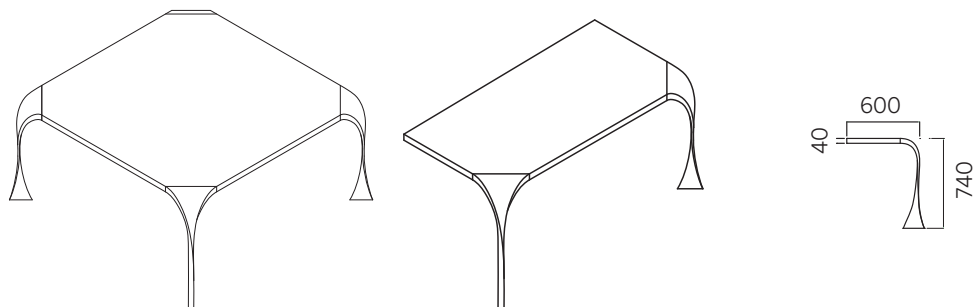

Schede tecniche: tavoli

Technicals: tables

Fly

Quadrato/square
120x120 cm
140x140 cm
170x170 cm

Rettangolare/rectangular
180x100 cm
220x100 cm
240x100 cm
300x100 cm

Consolle
100x60 cm
120x60 cm
140x60 cm
160x60 cm

Oak

Dimensioni/dimensions
A ... L 220 P 90 H 75 cm
L 220 P 100 H 75 cm
L 240 P 100 H 75 cm
L 240 P 110 H 75 cm
L 260 P 100 H 75 cm
L 260 P 110 H 75 cm
L 300 P 100 H 75 cm
L 300 P 110 H 75 cm

B ... L 200 P 140 H 75 cm
L 220 P 150 H 75 cm

C ... Ø 120 cm
Ø 130 cm
Ø 140 cm
Ø 150 cm

Profile

L1 ... 148/188/212 cm
148+60 cm
(allungabile)
188+60+60 cm
(allungabile)

L2 ... 160/200/224 cm
190+60 cm
(allungabile)
200+60+60 cm
(allungabile)