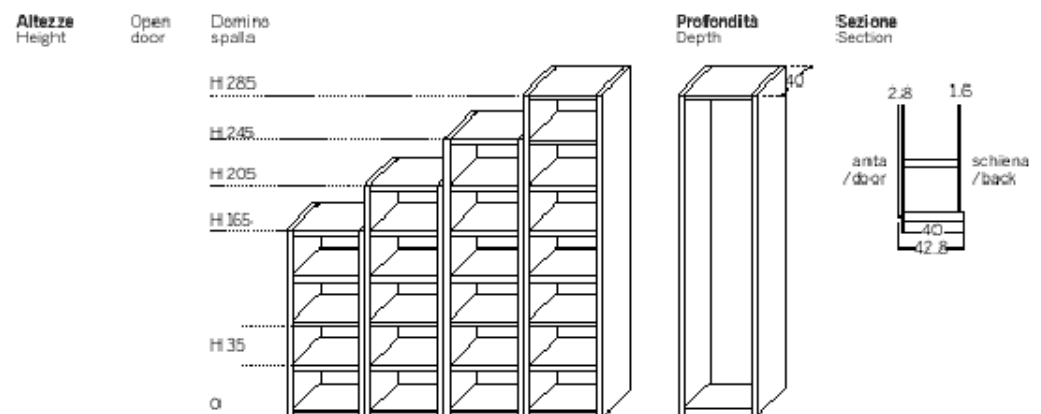

# Schede tecniche: Domino Spalla

Technical: Domino bookcase

Larghezza  
Width  
60/75 cm

Larghezza  
Width  
120/180 cm