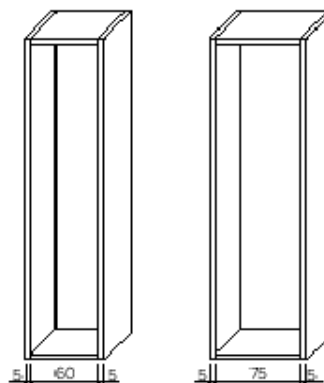

# Schede tecniche: Domino Spalla

Technical: Domino bookcase

Larghezza  
Width  
60/75 cm

Larghezza  
Width  
120/180 cm